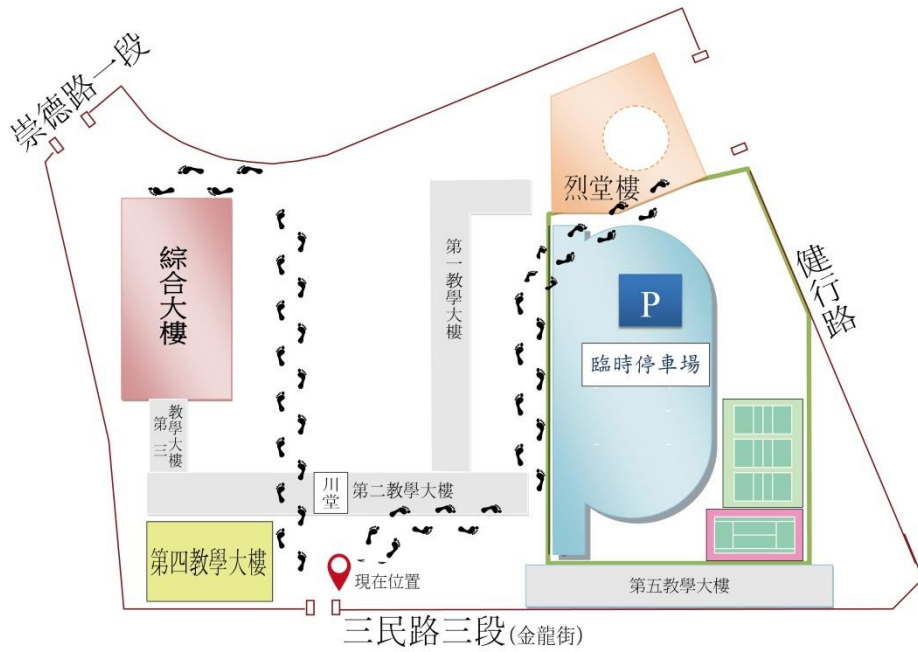

新生報到三民門路線圖

新生報到健行門路線圖

新民高中大眾運輸搭乘地圖

A 新民高中(崇德路)	B 新民高中(健行路)	C 新民高中(三民路)
12、58、65、71、77、700。	201、301、303、304、307、308、324、326。	1、8、14、15、21、26、50、55、59、73、82、99、105、132、201、203、270、271、276、277、301、303、304、307、308、324、326、900、901。

D 莒光新城	E 臺灣體大體育場	F 五權學士路口
11、18、50、51、56、59、65、67、73、81、99、131、154、159、270、271、276、277。	7、11、41、50、56、59、65、67、81、131、142、163、270、271、276、277。	5、6、9、11、18、25、29、35、51、56、61、67、70、81、108、131、154、280、285、286、288、289。