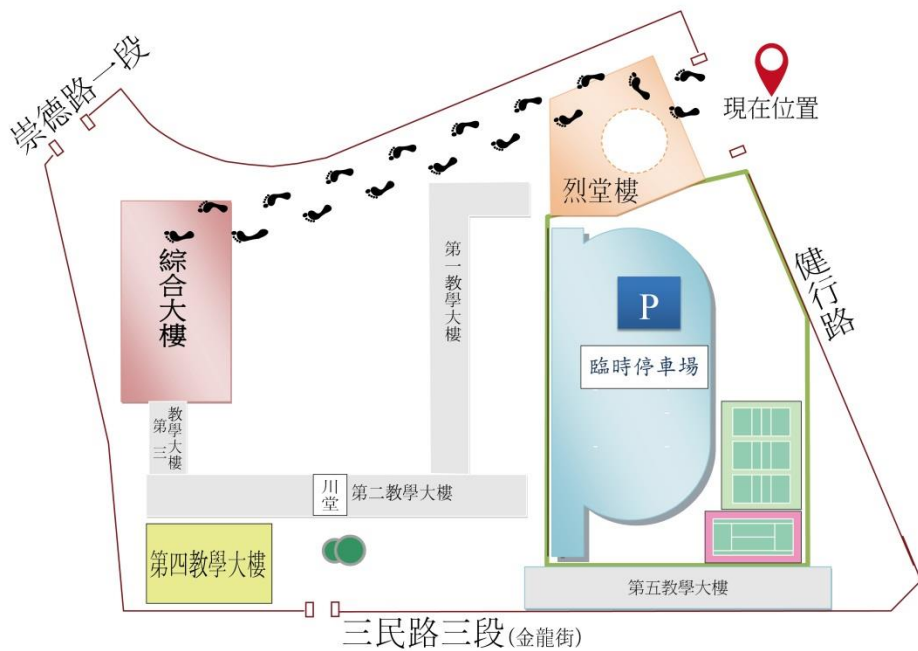

新生報到三民門路線圖

新生報到健行門路線圖

新民高中大眾運輸搭乘地圖

A 新民高中(崇德路)	B 新民高中(健行路)	C 新民高中(三民路)
12、58、65、71、77、700。	201、301、303、304、307、308、324、326。	1、8、14、15、21、26、50、55、59、73、82、99、105、132、201、203、270、271、276、277、301、303、304、307、308、324、326、900、901。

D 莒光新城	E 臺灣體大體育場	F 五權學士路口
11、18、50、51、56、59、65、67、73、81、99、131、154、159、270、271、276、277。	7、11、41、50、56、59、65、67、81、131、142、163、270、271、276、277。	5、6、9、11、18、25、29、35、51、56、61、67、70、81、108、131、154、280、285、286、288、289。